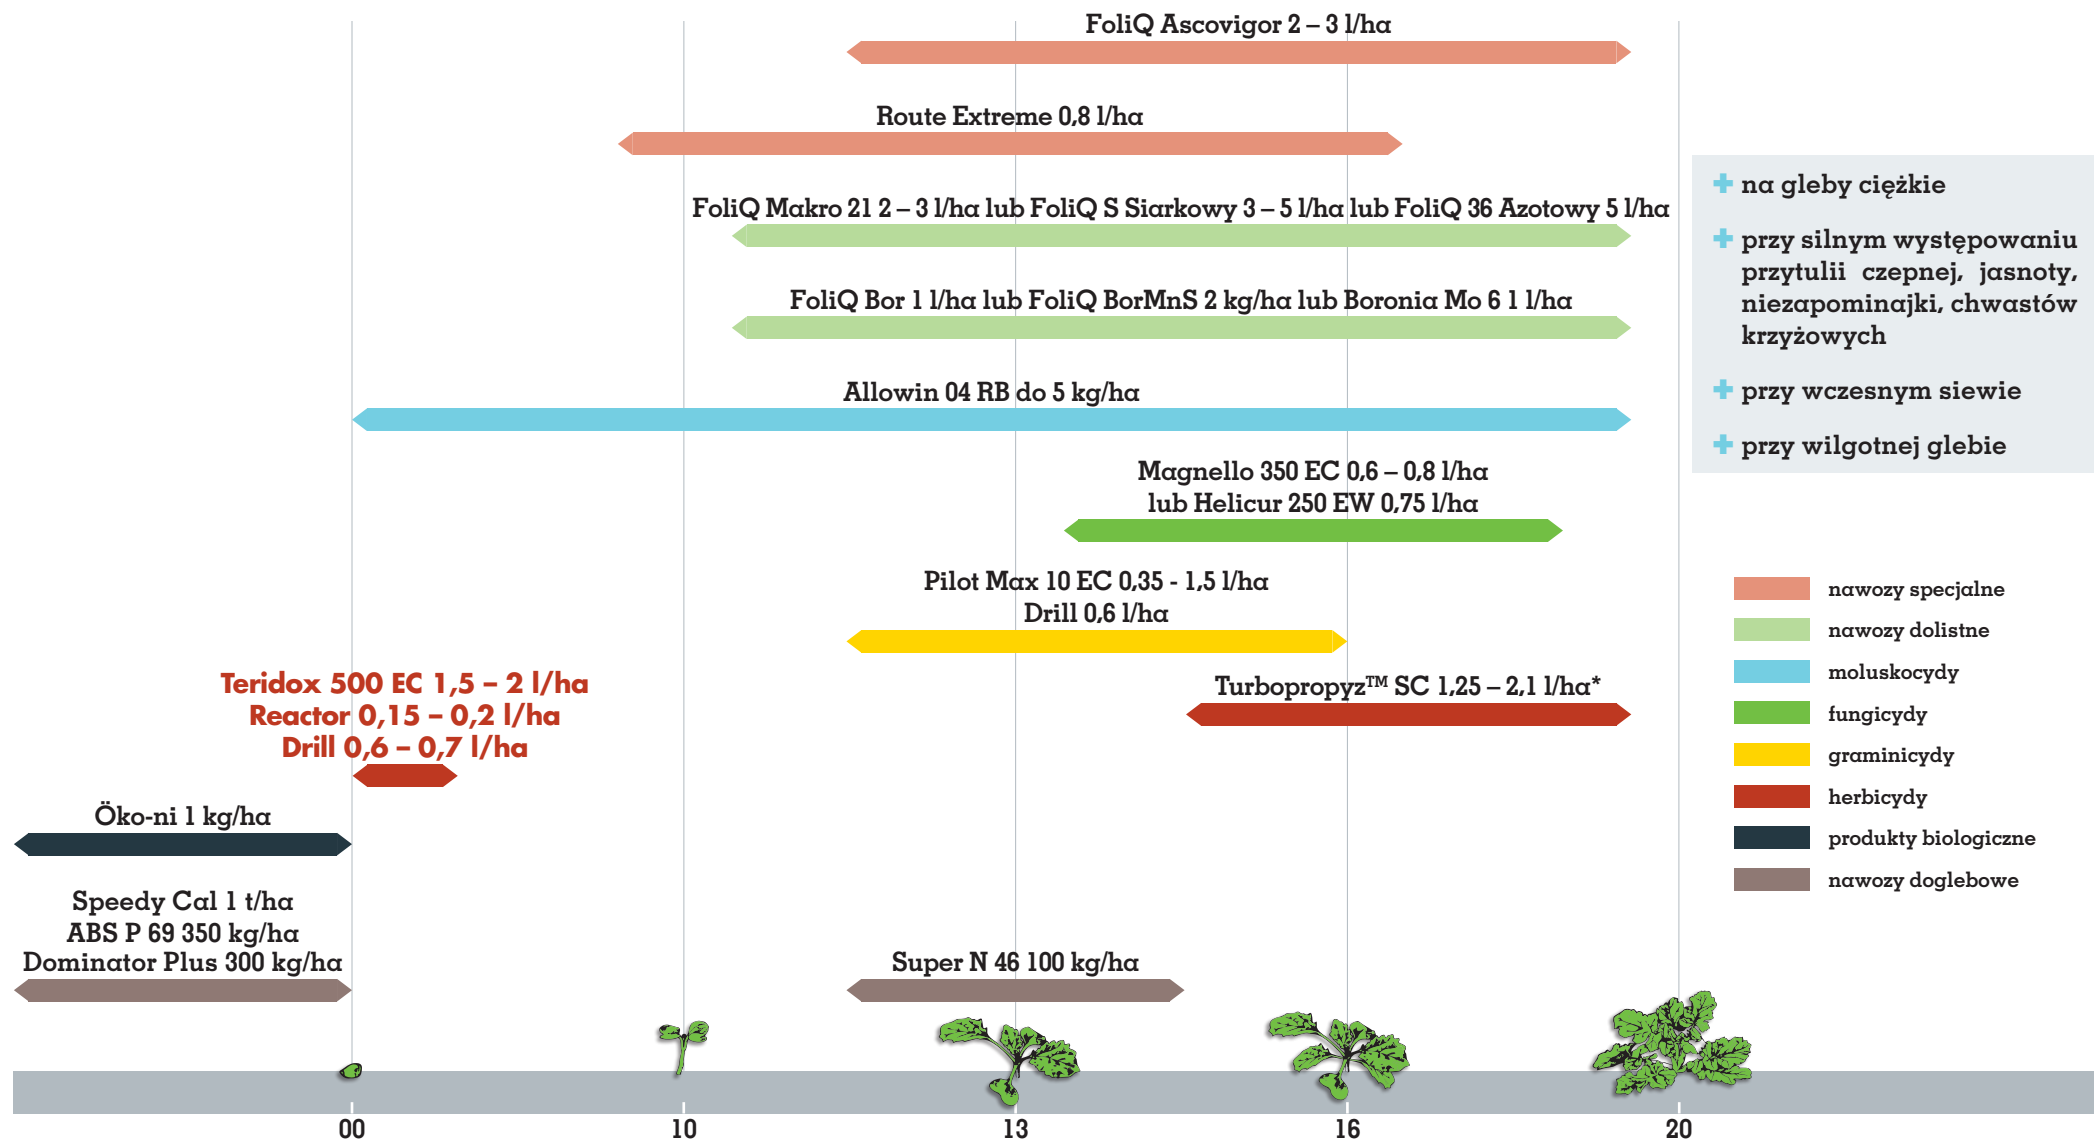

## Jesienna ochrona rzepaku – rozwiązanie doglebowe

\* zabieg polecany w przypadku dużego nasilenia maku, rumianowatych i wyczyńca odpornego na herbicydy z grupy ALS