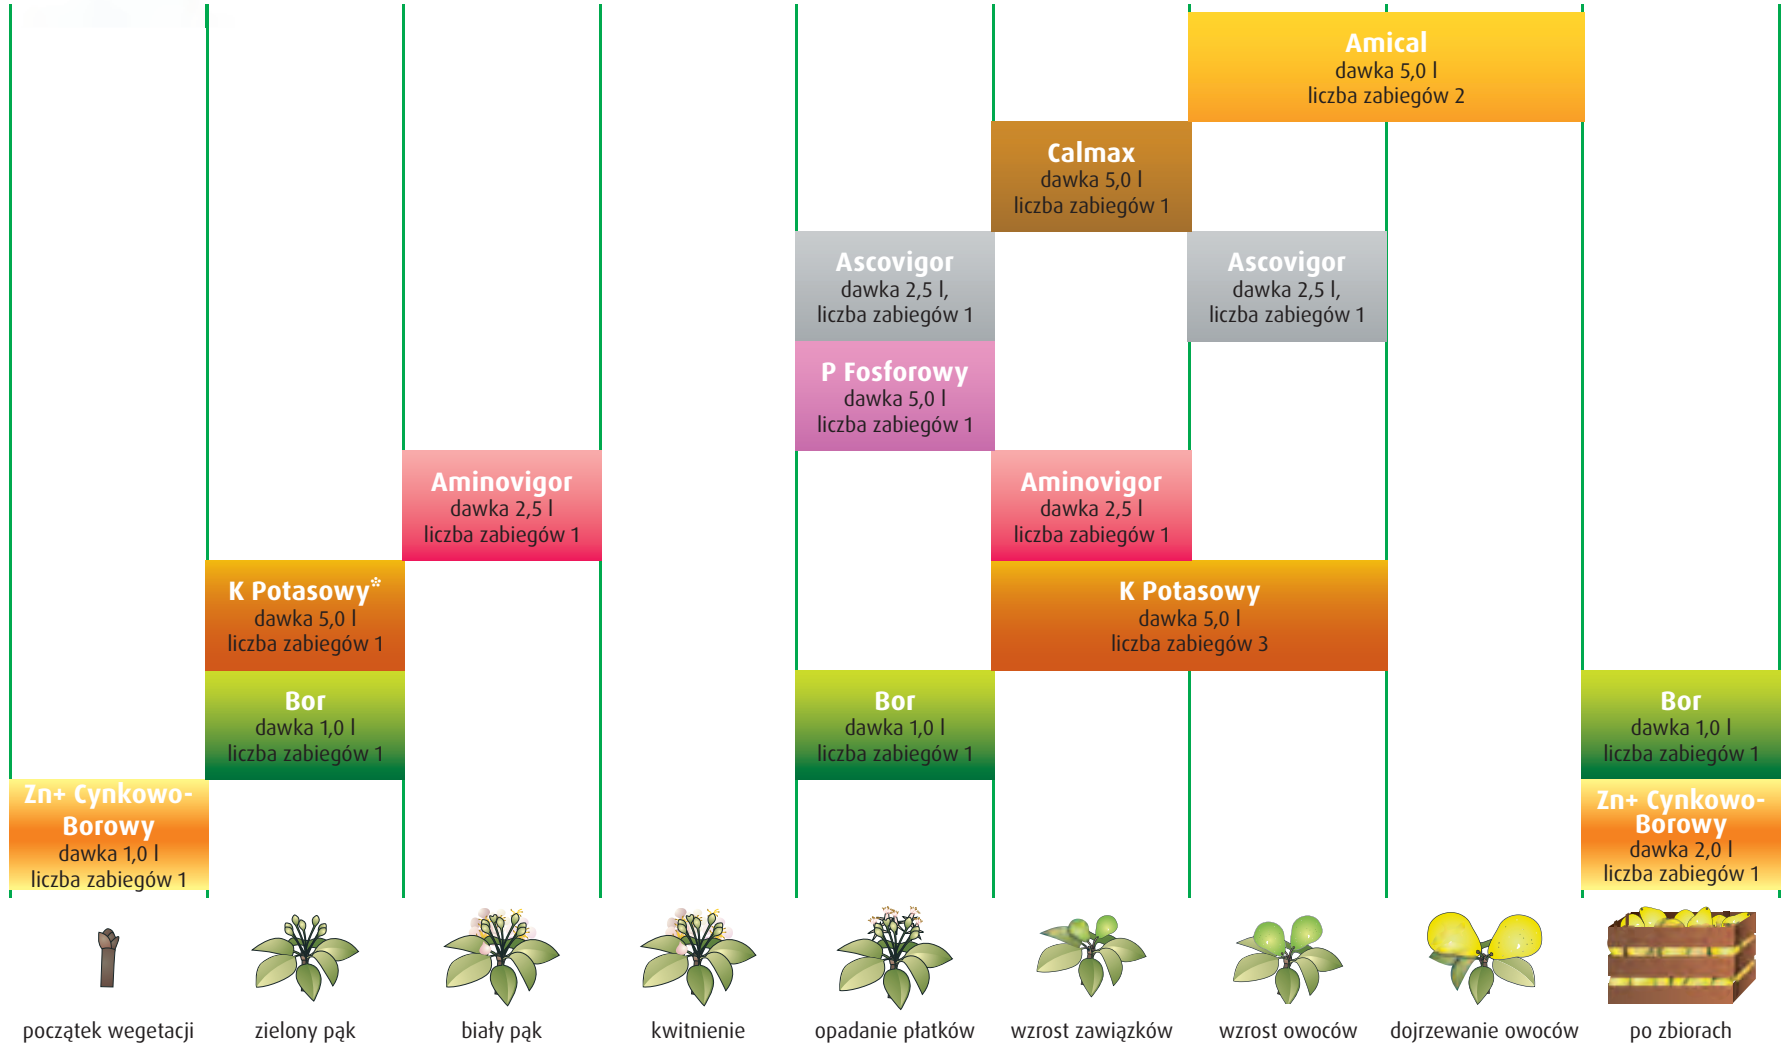

Optimalny program nawożenia gruszy

* Zabieg szczególnie polecany w przypadku uszkodzeń mrozowych